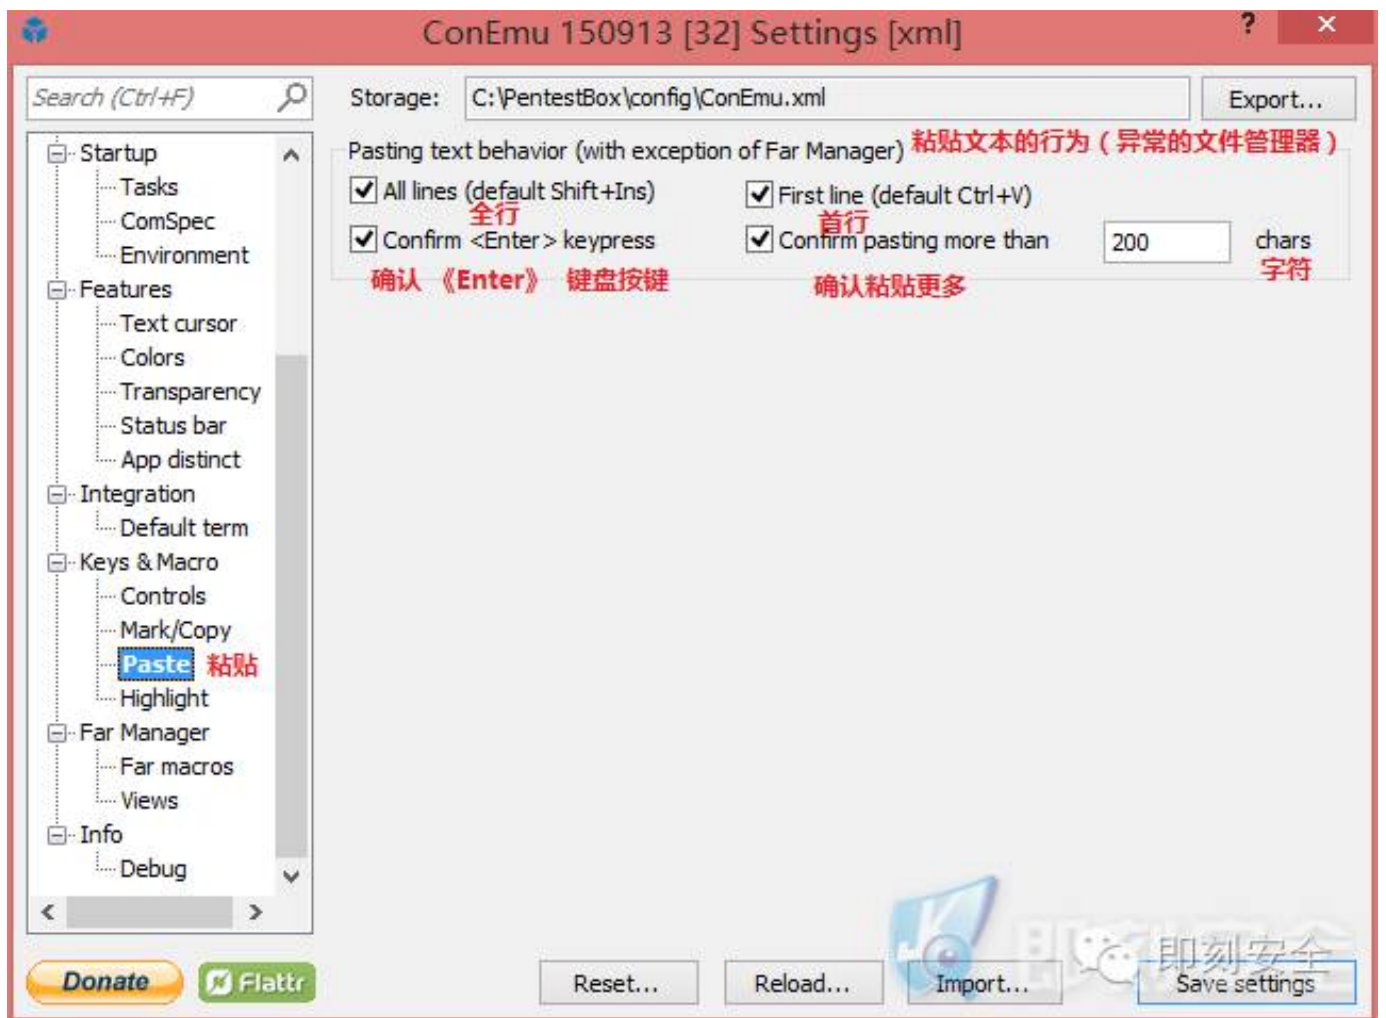

## 键值和宏定义

控制台设置：

宏/复制

粘贴设置：

强调特性设置：

远宏：

视图设置：

信息/调试