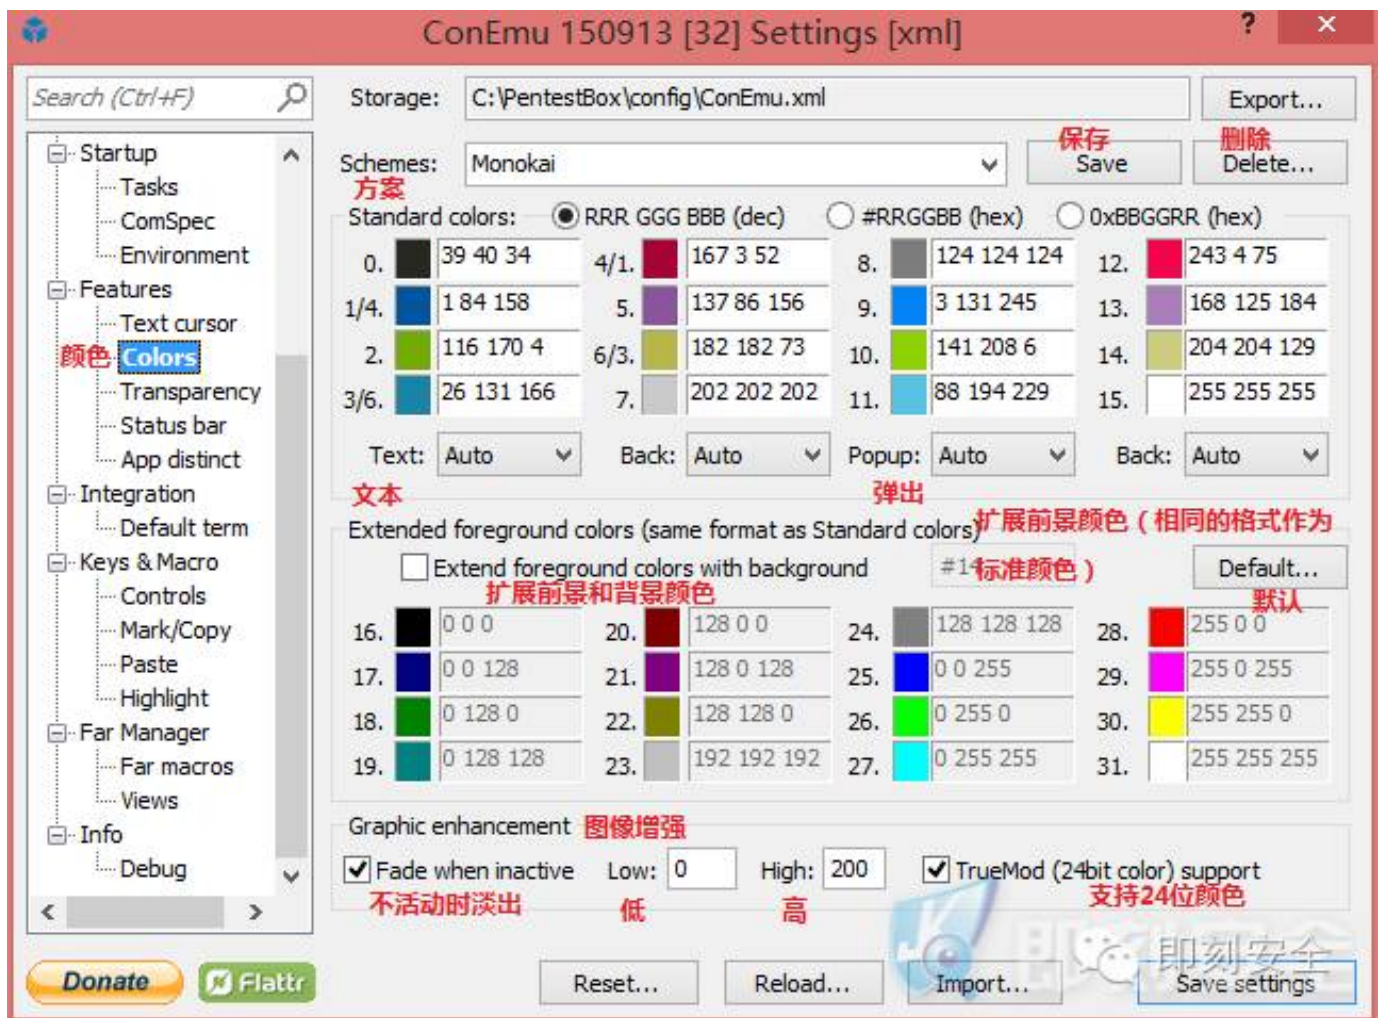

## # Windows渗透利器之Pentest BOX使用详解

设置功能：

comspec设置：

环境变量设置：

功能点：

文本光标编辑：

颜色调整设置：

背景透明度设置选项：

状态栏设置：

程序设置：

集成特性设置：

默认选项：

## 键值和宏定义

控制台设置：

宏/复制

粘贴设置：

强调特性设置：

远宏：

视图设置：

信息/调试

## Sizes

Console (chars): 120x34

(pixels): 960x544

DC window: 960x544

Cursor (x,y,h): 2x2, 25 vis

Left: <Absent>

Right: <Absent>