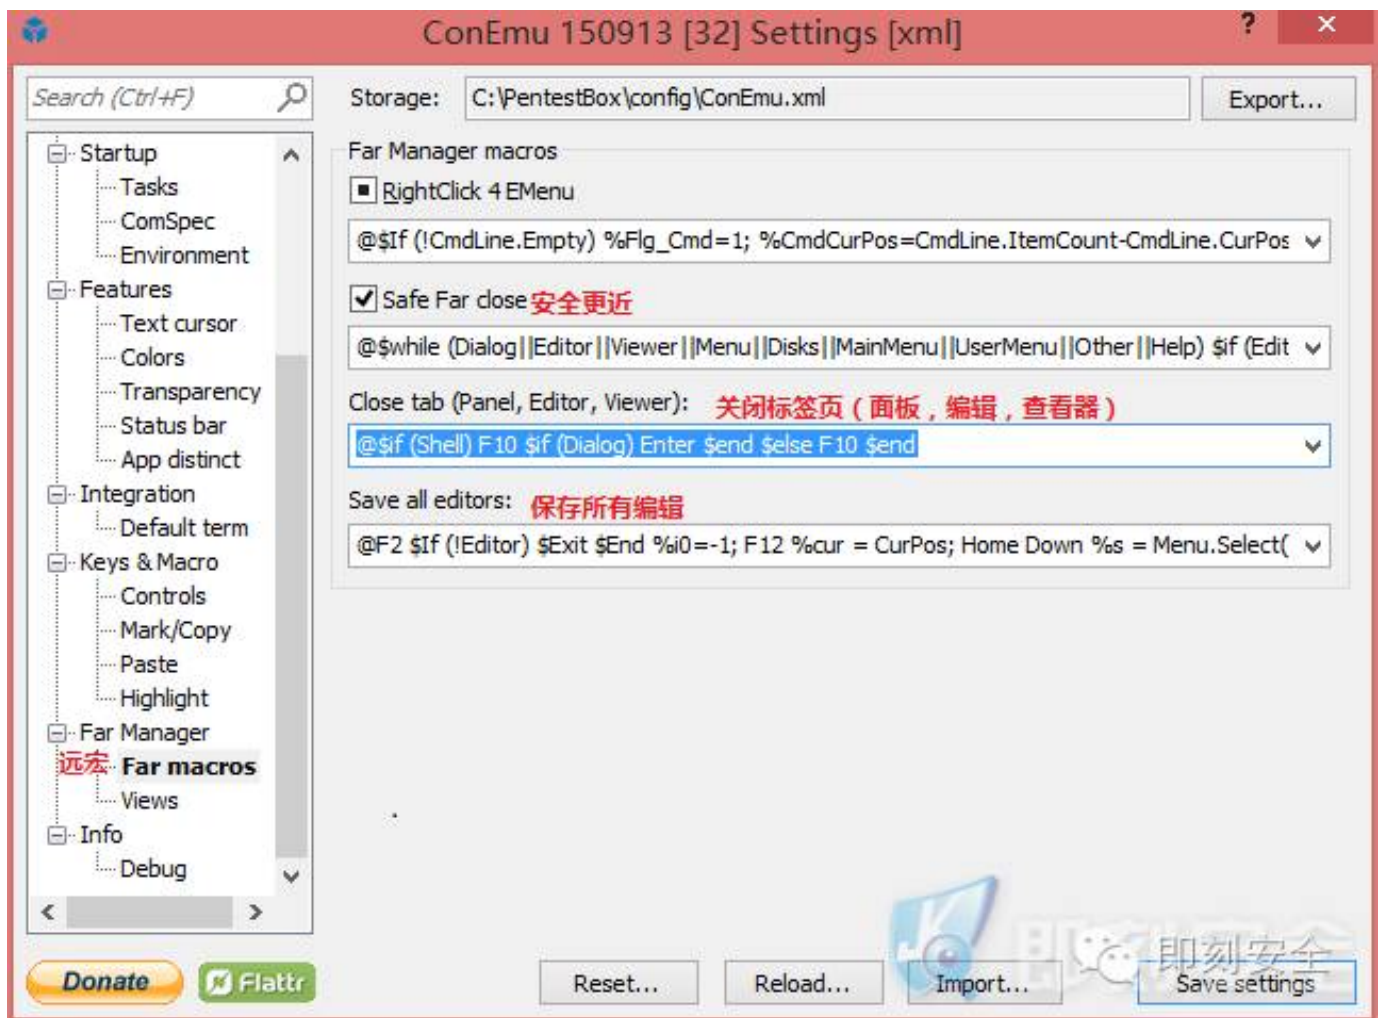

## 键值和宏定义

控制台设置：

宏/复制

粘贴设置：

强调特性设置：

远宏：

视图设置：

信息/调试