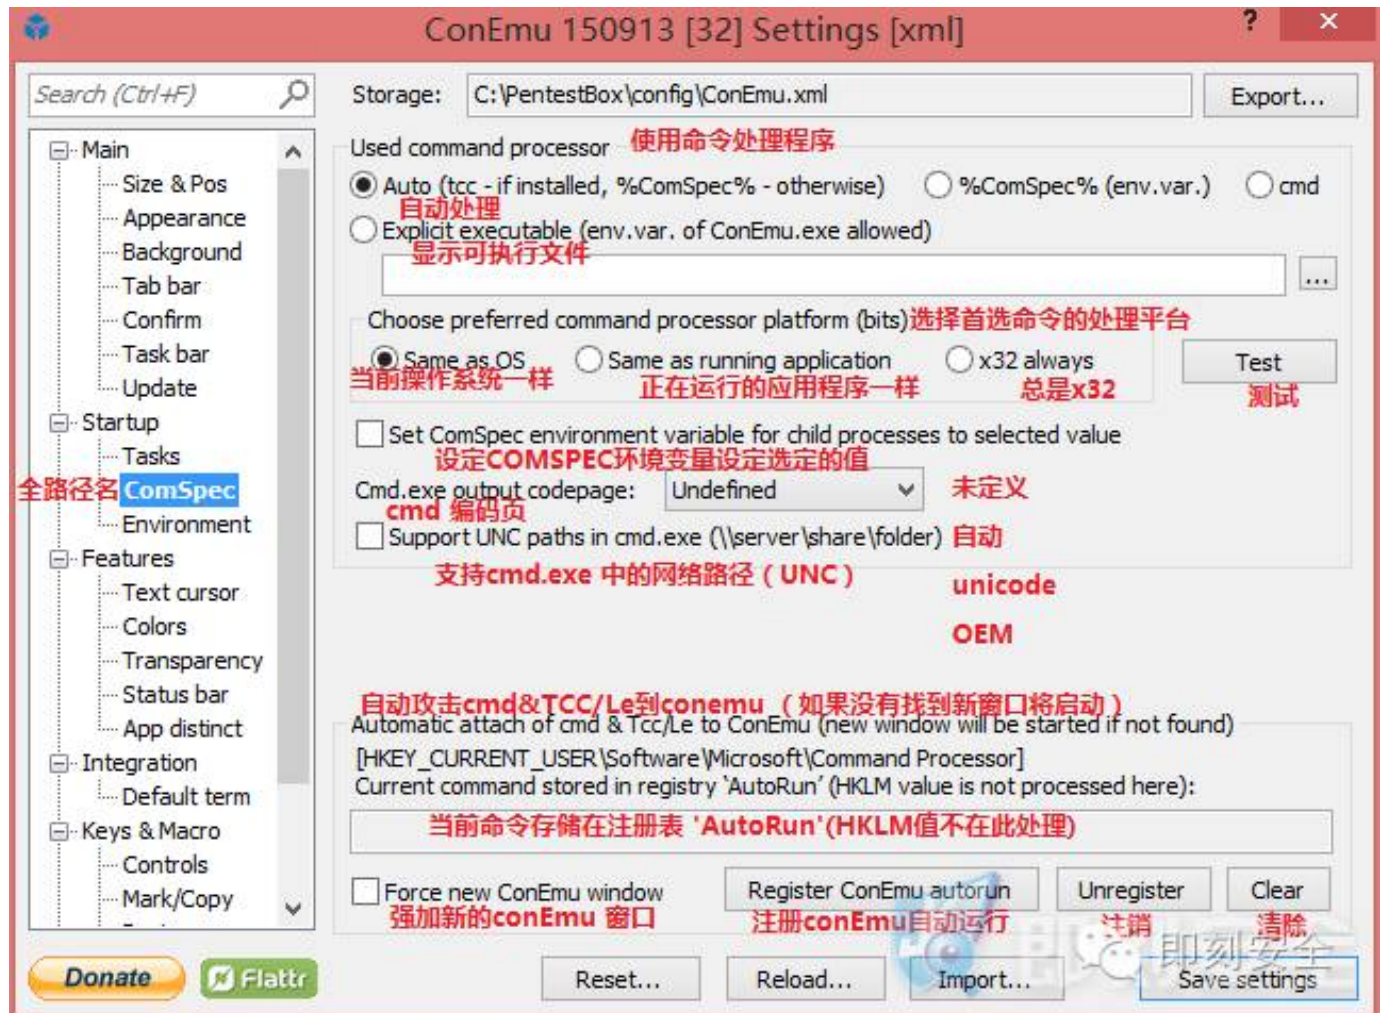

## # Windows渗透利器之Pentest BOX使用详解

设置功能：

comspec设置：

环境变量设置：

功能点：

文本光标编辑：

颜色调整设置：

背景透明度设置选项：

## 键值和宏定义

控制台设置：

宏/复制

粘贴设置：

强调特性设置：

远宏：

视图设置：

信息/调试