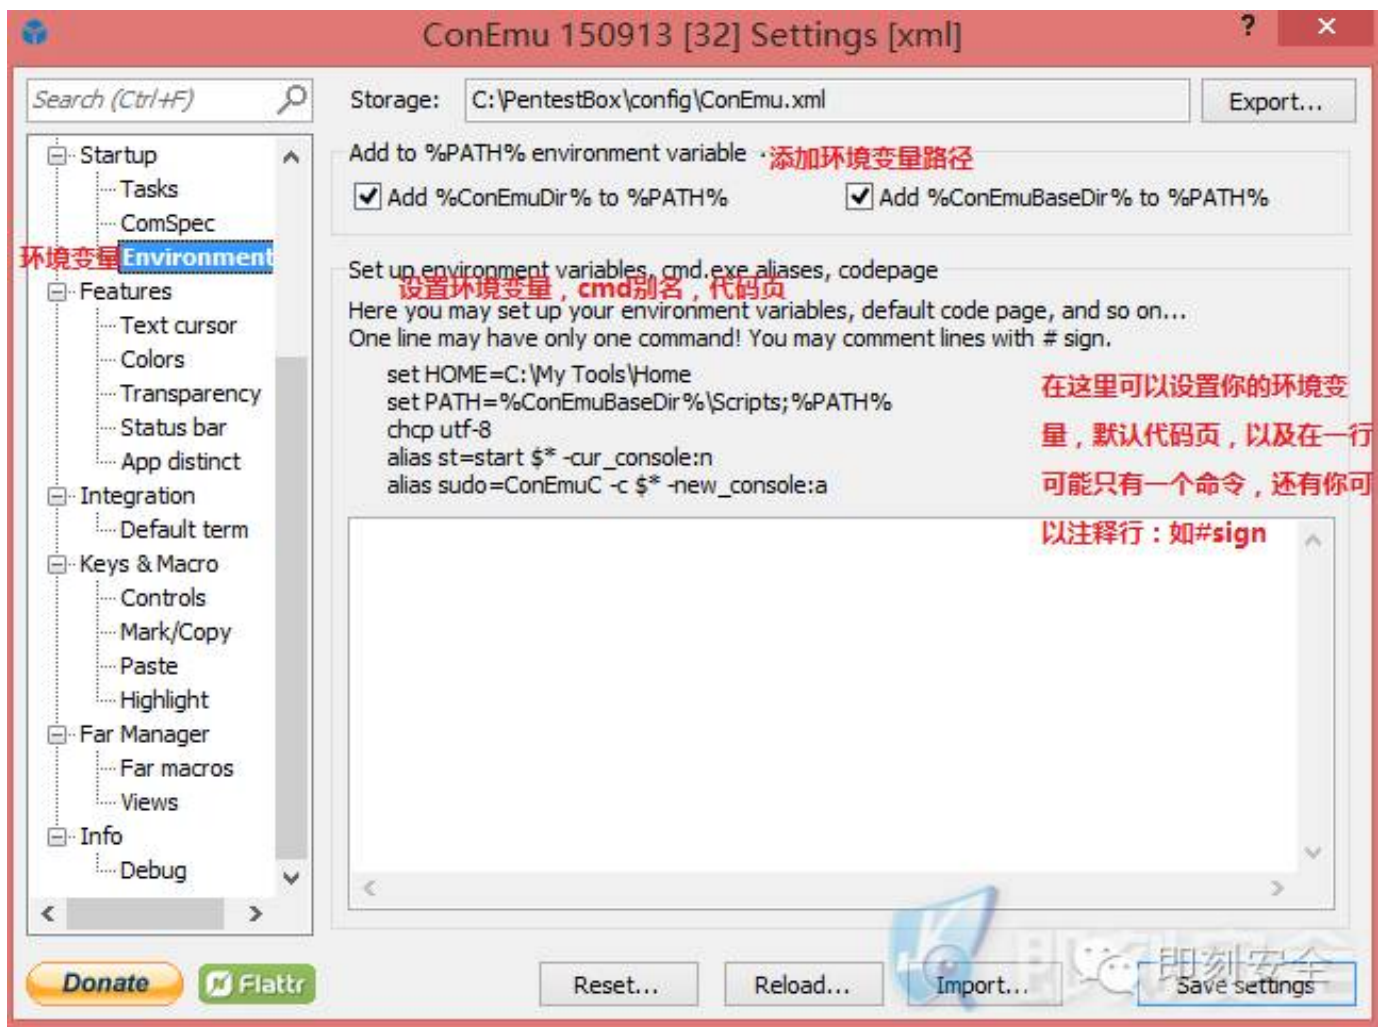

## # Windows渗透利器之Pentest BOX使用详解

设置功能：

comspec设置：

环境变量设置：

功能点：

文本光标编辑：

颜色调整设置：

背景透明度设置选项：