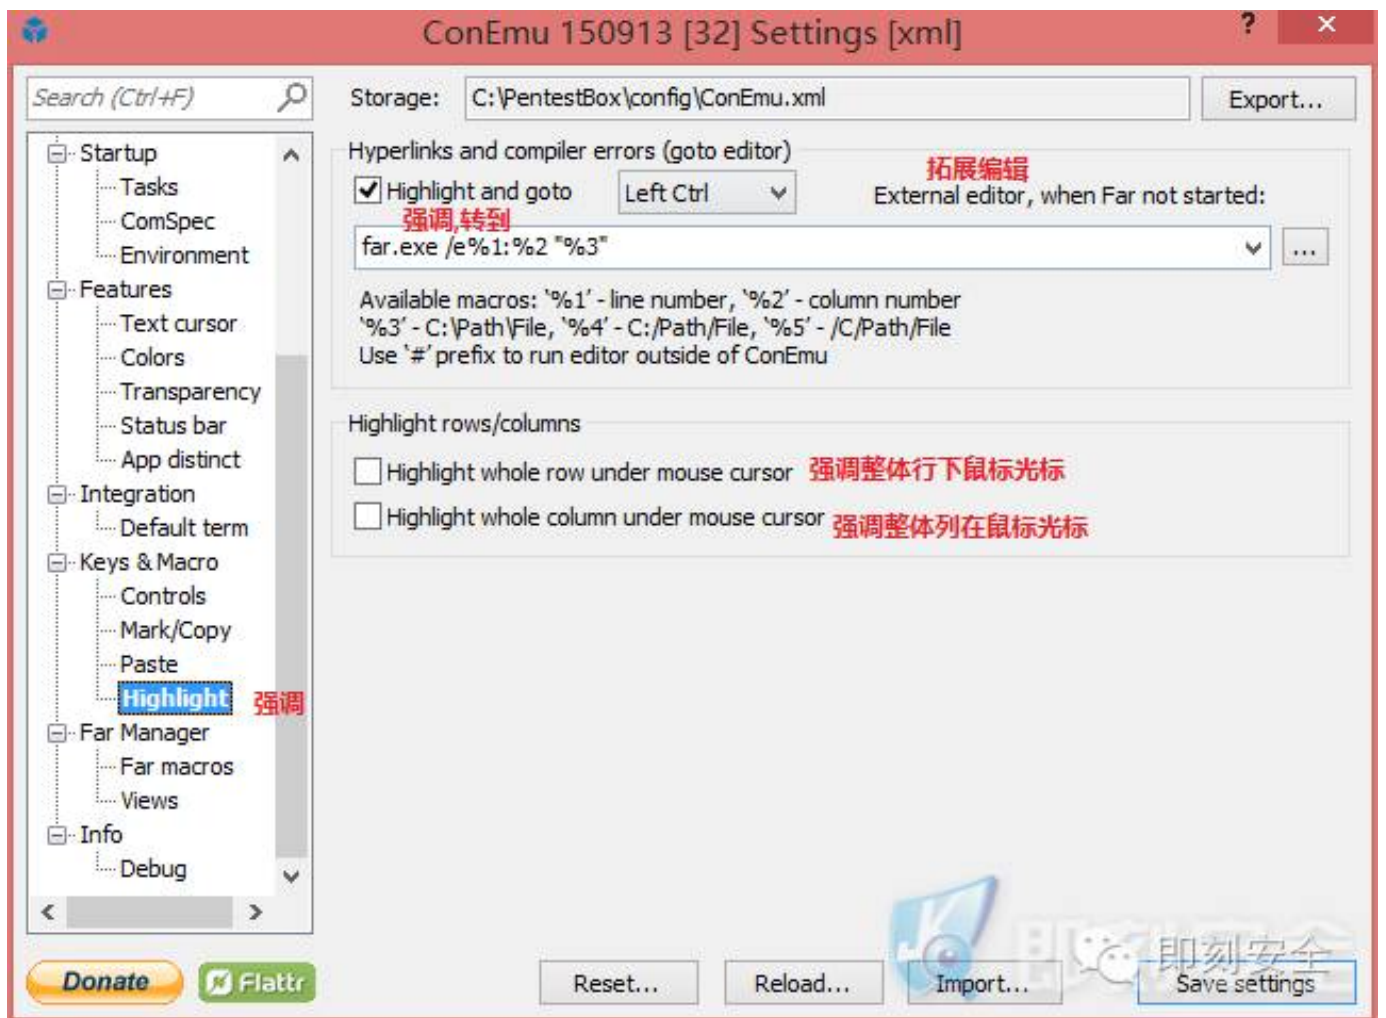

## 键值和宏定义

控制台设置：

宏/复制

粘贴设置：

强调特性设置：

远宏：

视图设置：

信息/调试