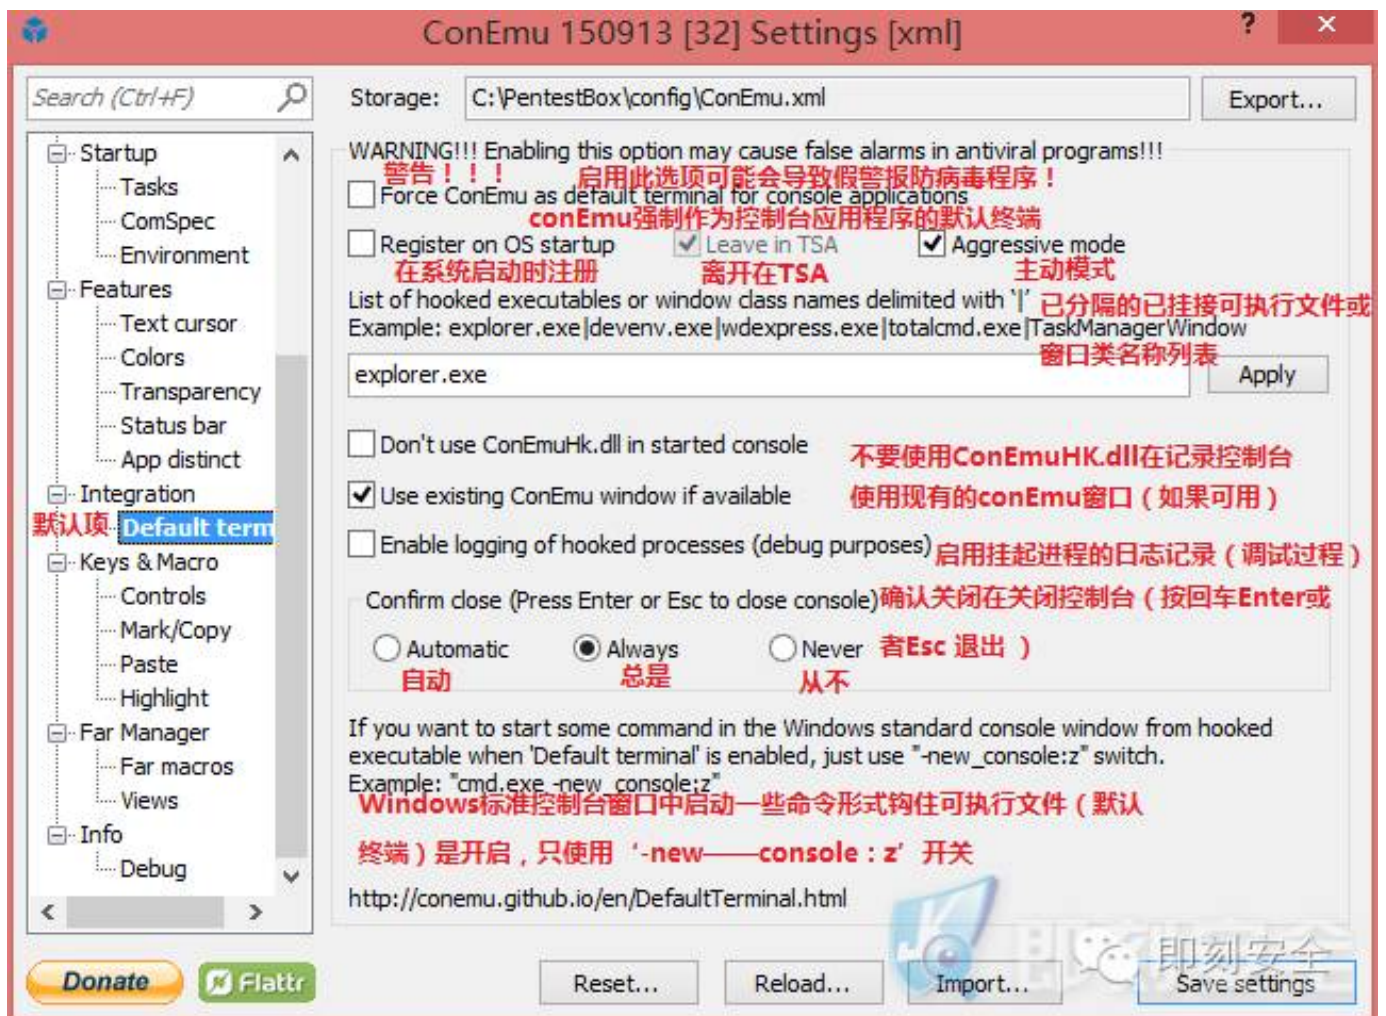

## 键值和宏定义

控制台设置：

宏/复制

粘贴设置：

强调特性设置：

远宏：

视图设置：

信息/调试