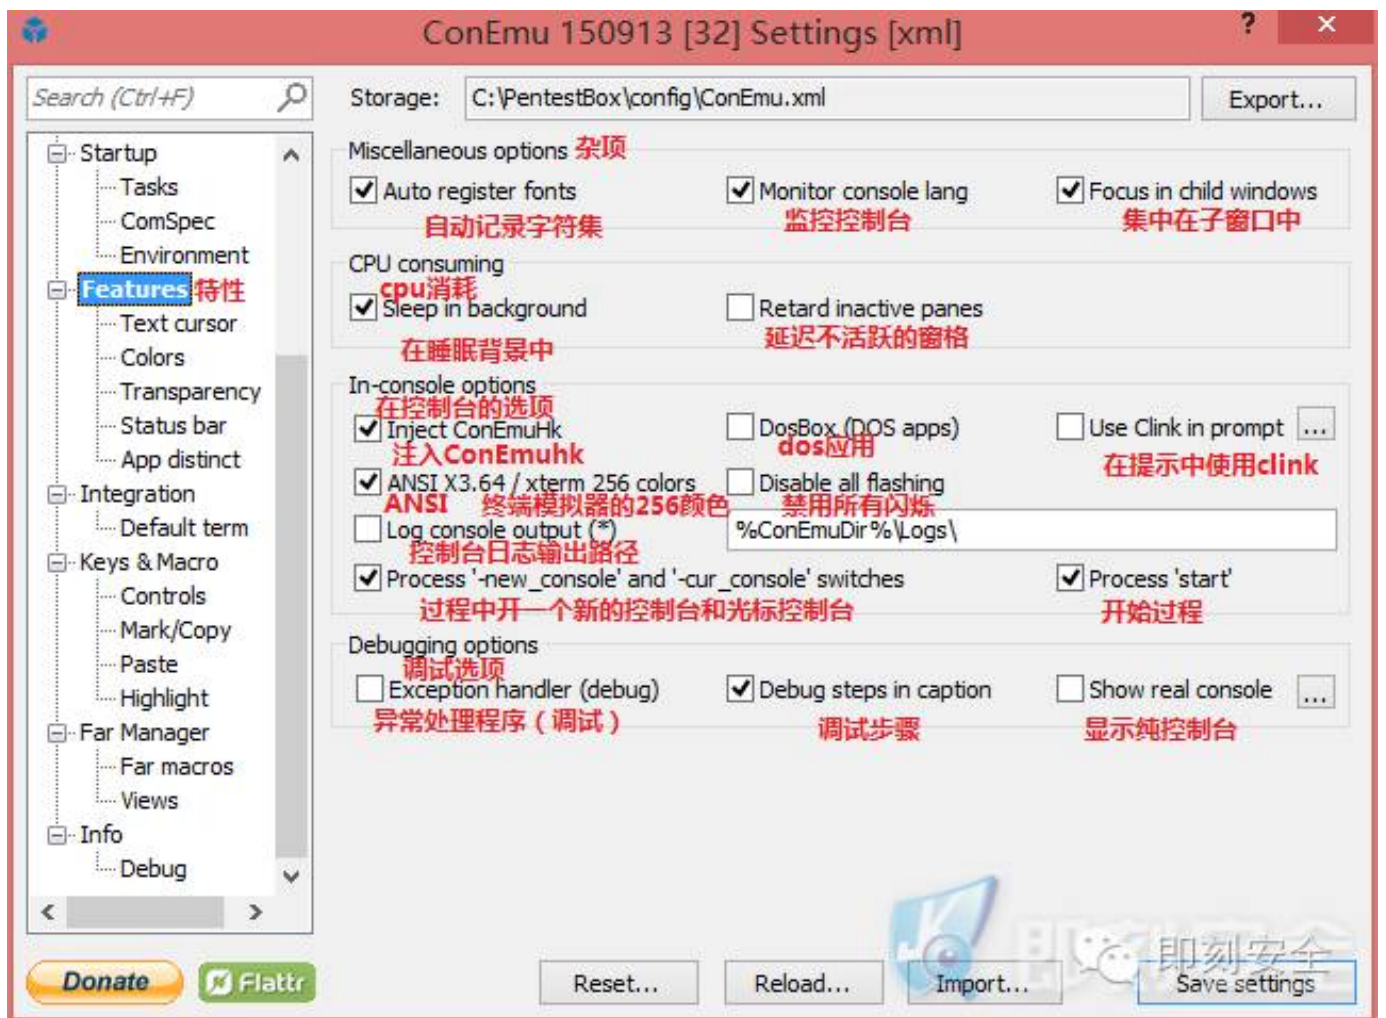

## # Windows渗透利器之Pentest BOX使用详解

设置功能：

comspec设置：

环境变量设置：

功能点：

文本光标编辑：

颜色调整设置：

背景透明度设置选项：