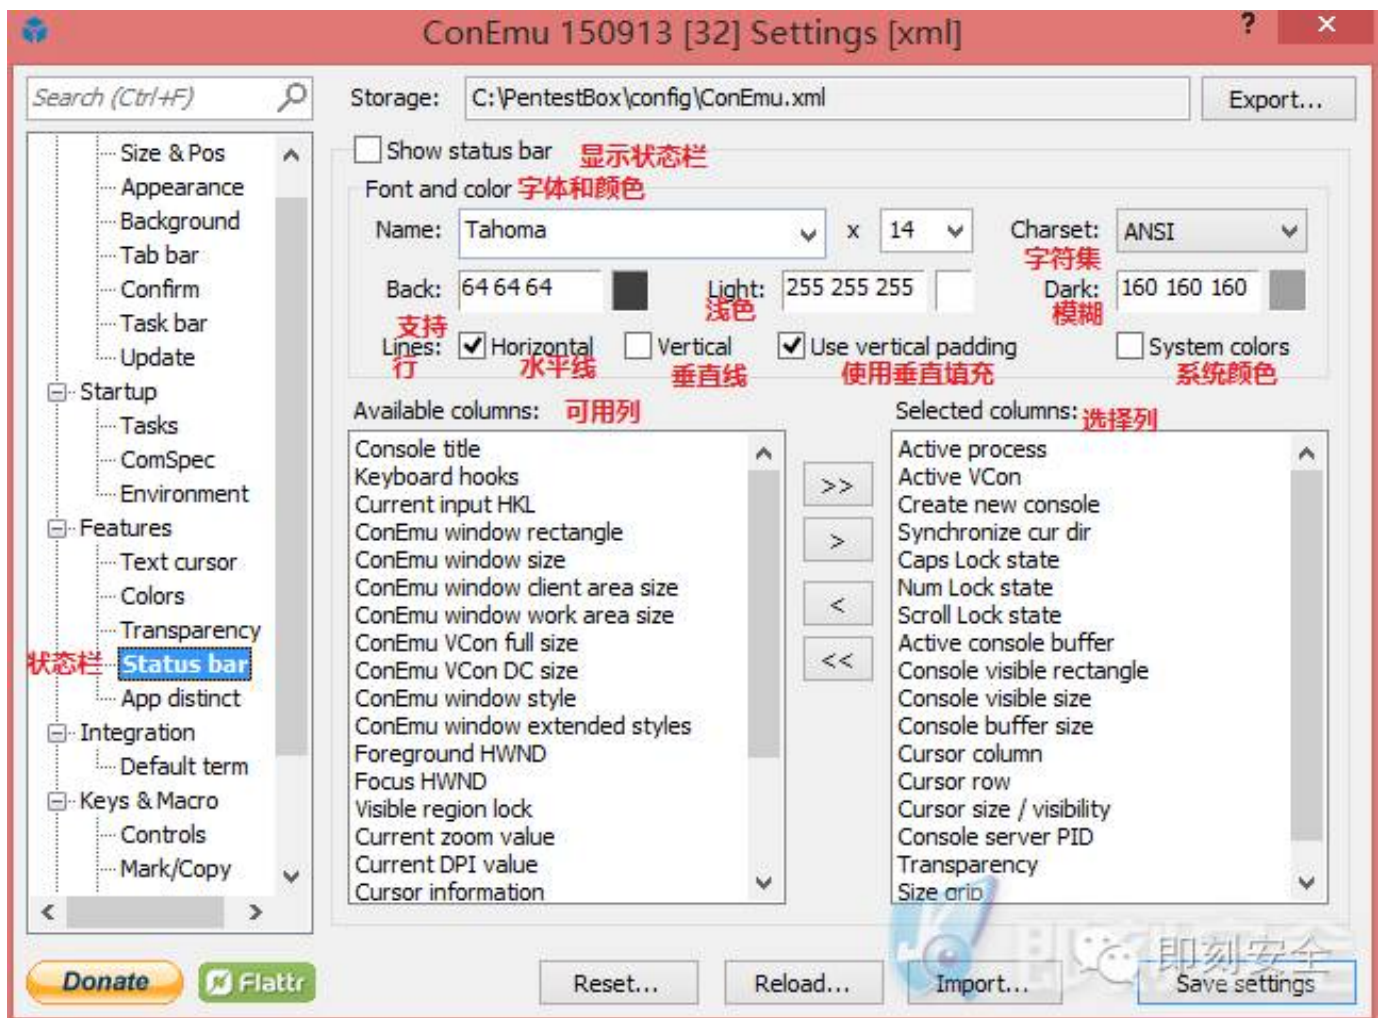

## # Windows渗透利器之Pentest BOX使用详解

设置功能：

comspec设置：

环境变量设置：

功能点：

文本光标编辑：

颜色调整设置：

背景透明度设置选项：

状态栏设置：

程序设置：

集成特性设置：

默认选项：

## 键值和宏定义

控制台设置：

宏/复制

粘贴设置：

强调特性设置：

远宏：

视图设置：

信息/调试