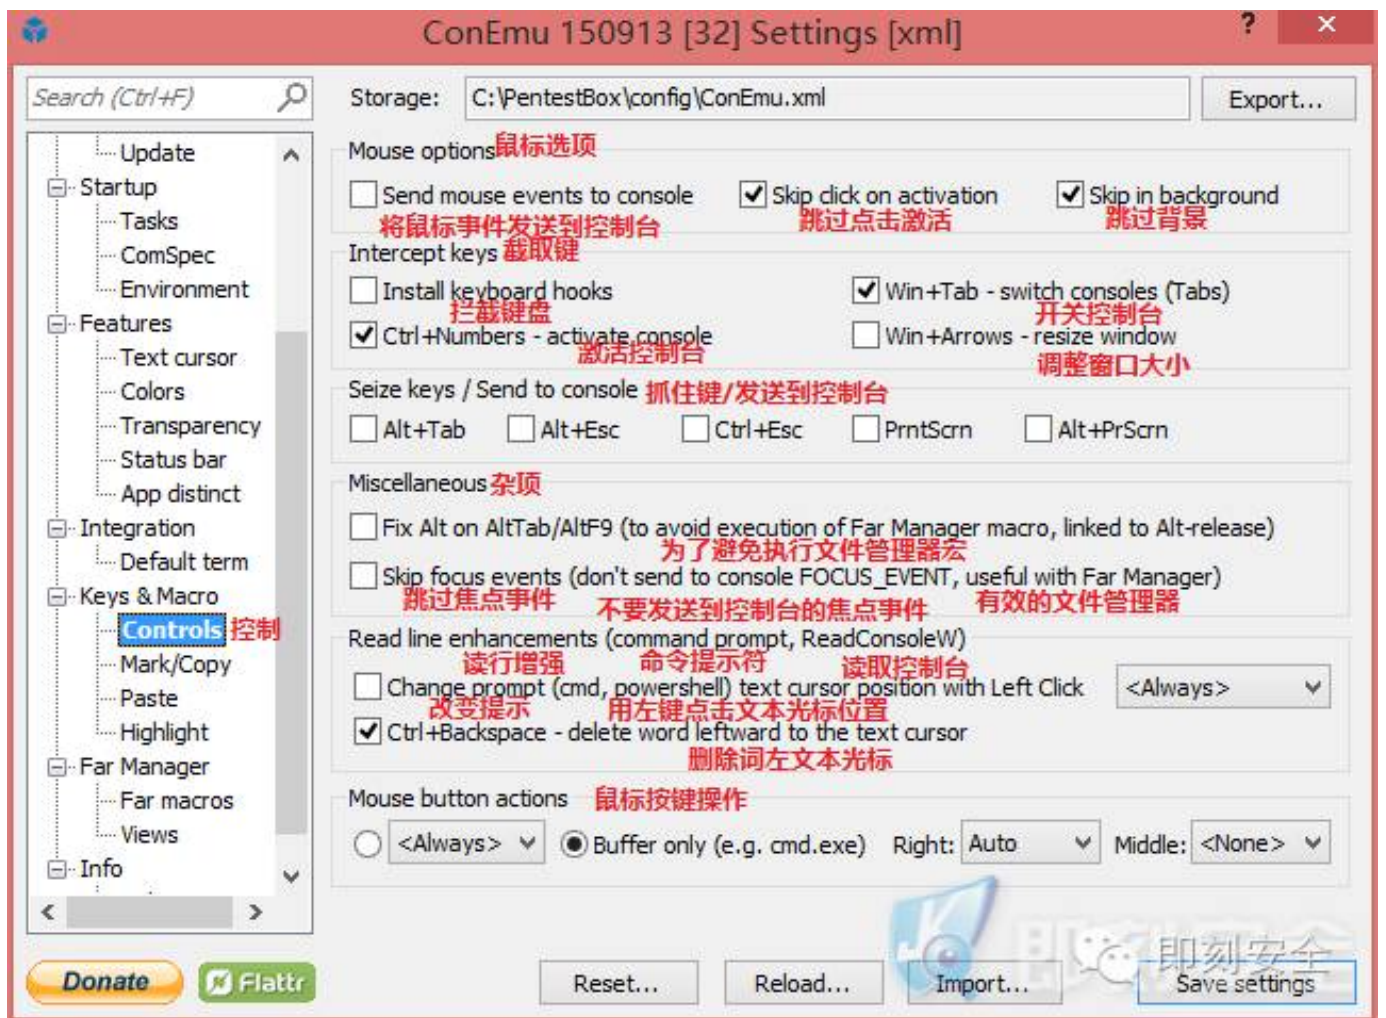

状态栏设置：

程序设置：

集成特性设置：

默认选项：

## 键值和宏定义

控制台设置：

宏/复制

粘贴设置：

强调特性设置：

远宏：

视图设置：

信息/调试