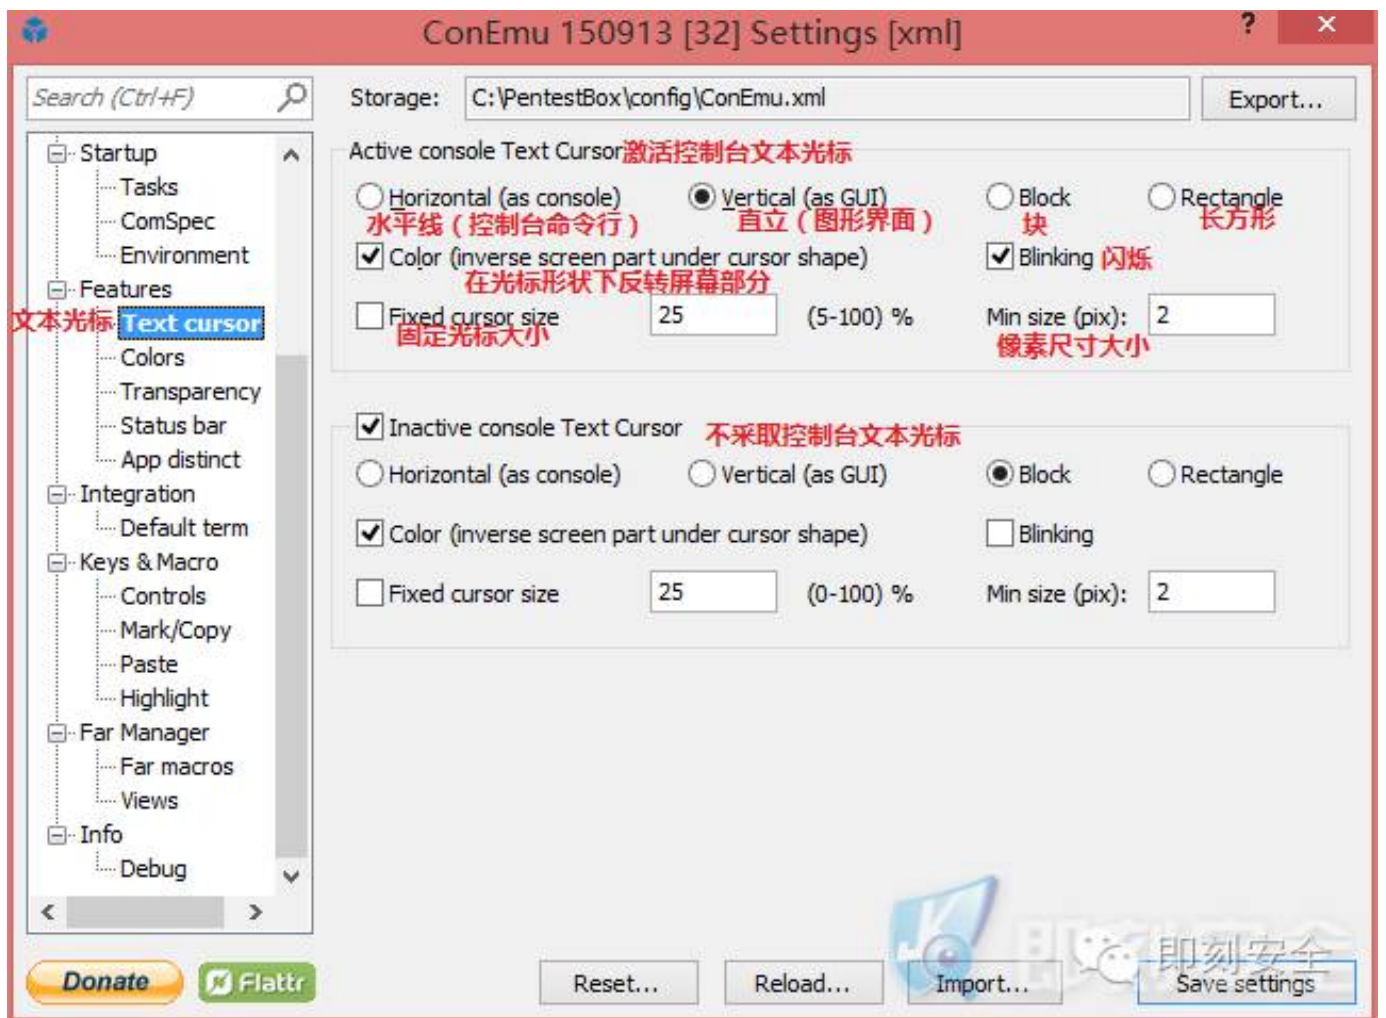

## # Windows渗透利器之Pentest BOX使用详解

设置功能：

comspec设置：

环境变量设置：

功能点：

文本光标编辑：

颜色调整设置：

背景透明度设置选项：

## 键值和宏定义

控制台设置：

宏/复制

粘贴设置：

强调特性设置：

远宏：

视图设置：

信息/调试