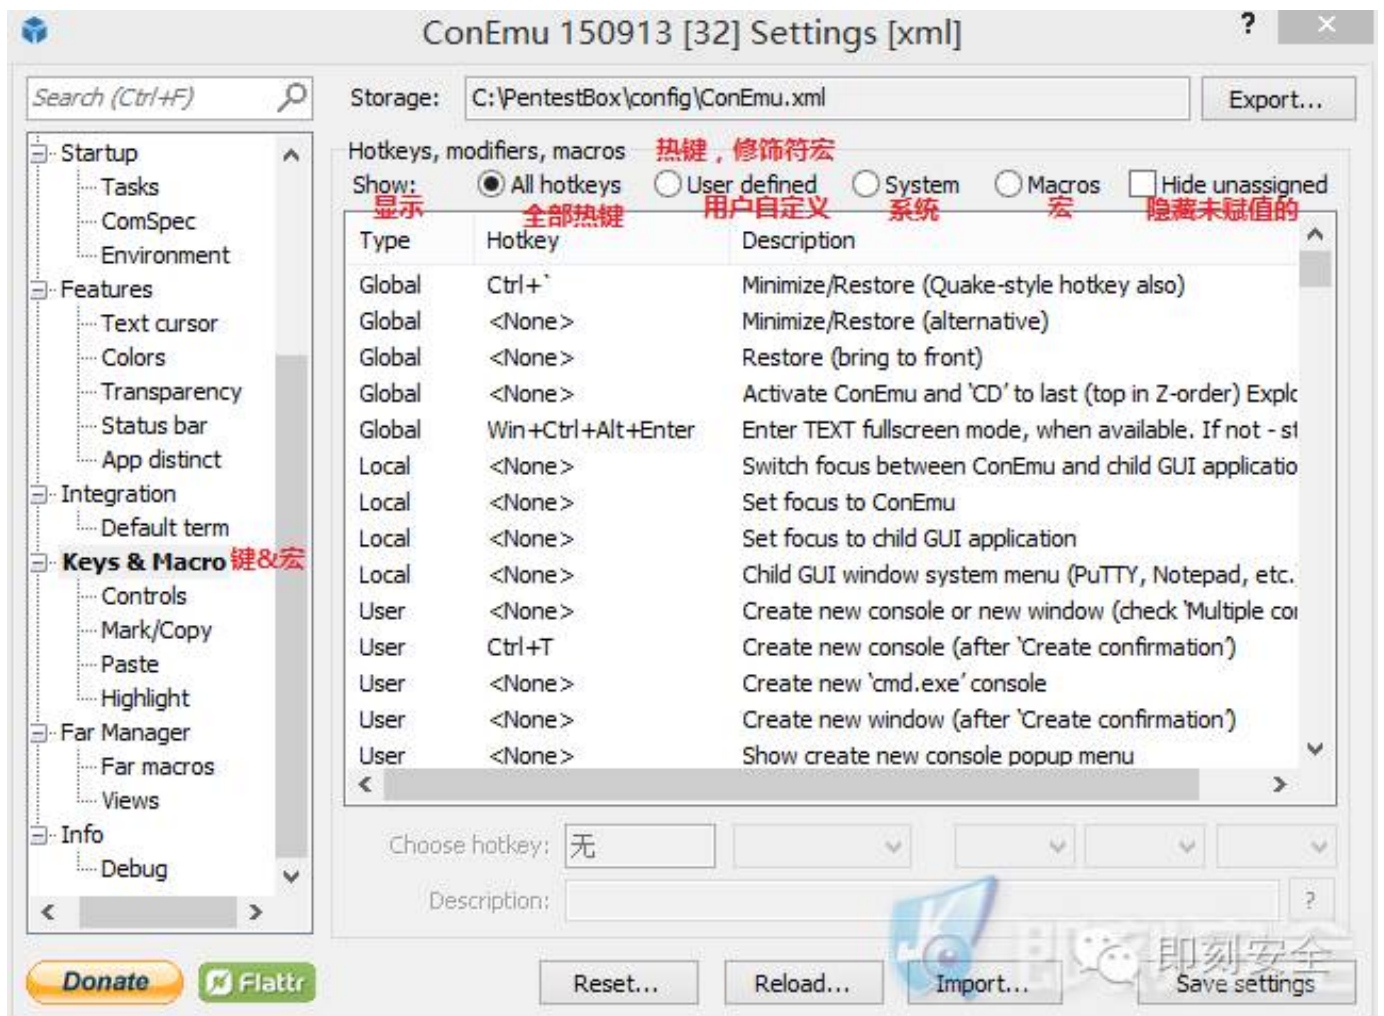

状态栏设置：

程序设置：

集成特性设置：

默认选项：

## 键值和宏定义

控制台设置：

宏/复制

粘贴设置：

强调特性设置：

远宏：

视图设置：

信息/调试