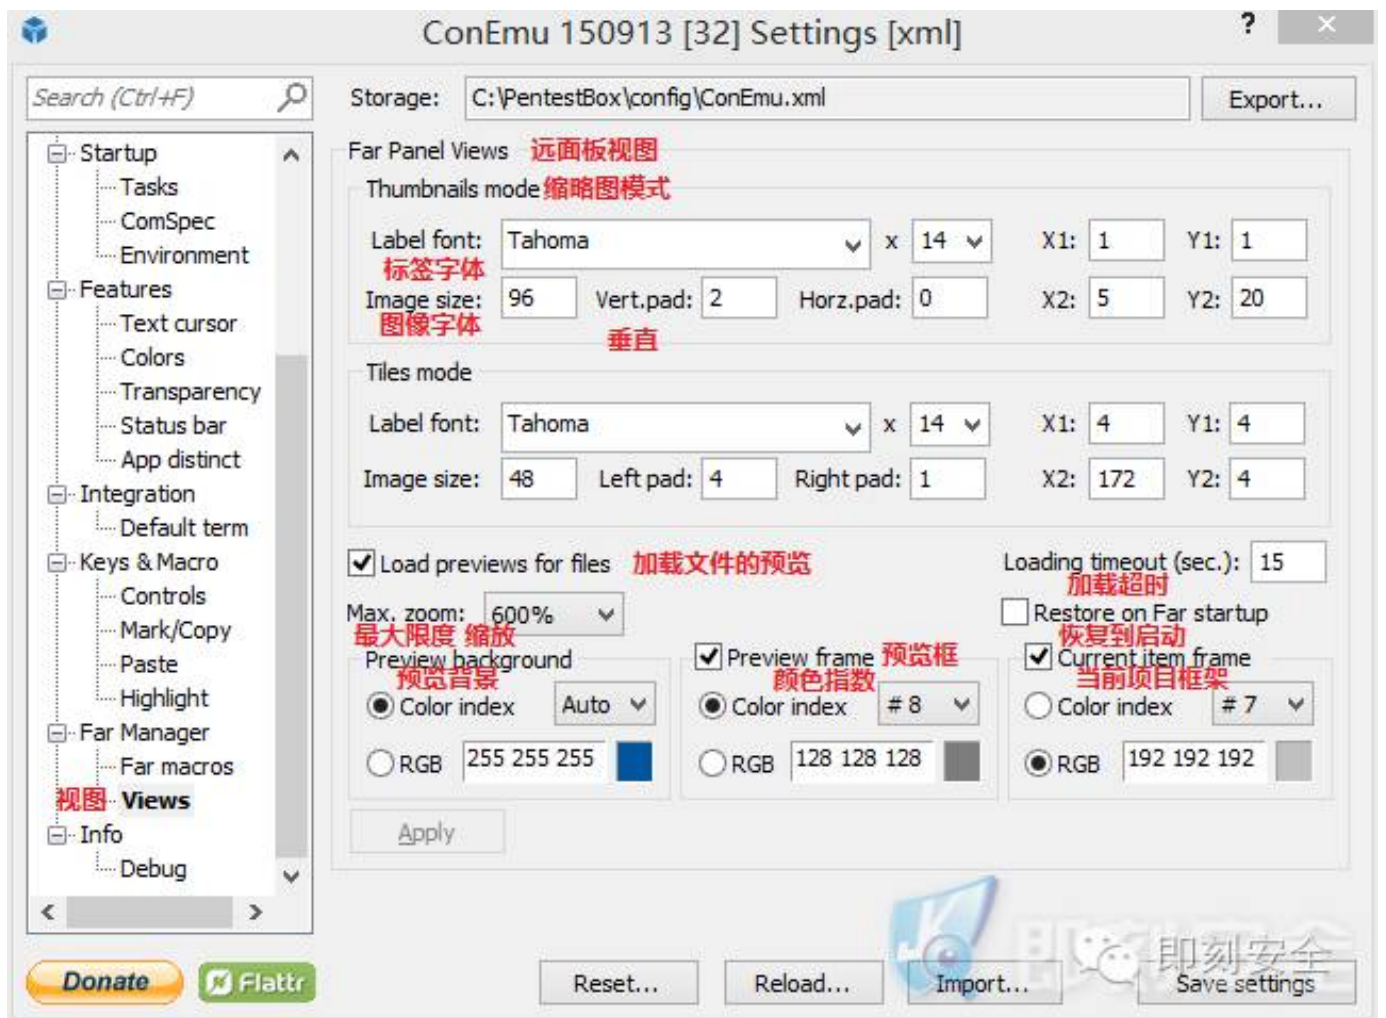

## 键值和宏定义

控制台设置：

宏/复制

粘贴设置：

强调特性设置：

远宏：

视图设置：

信息/调试