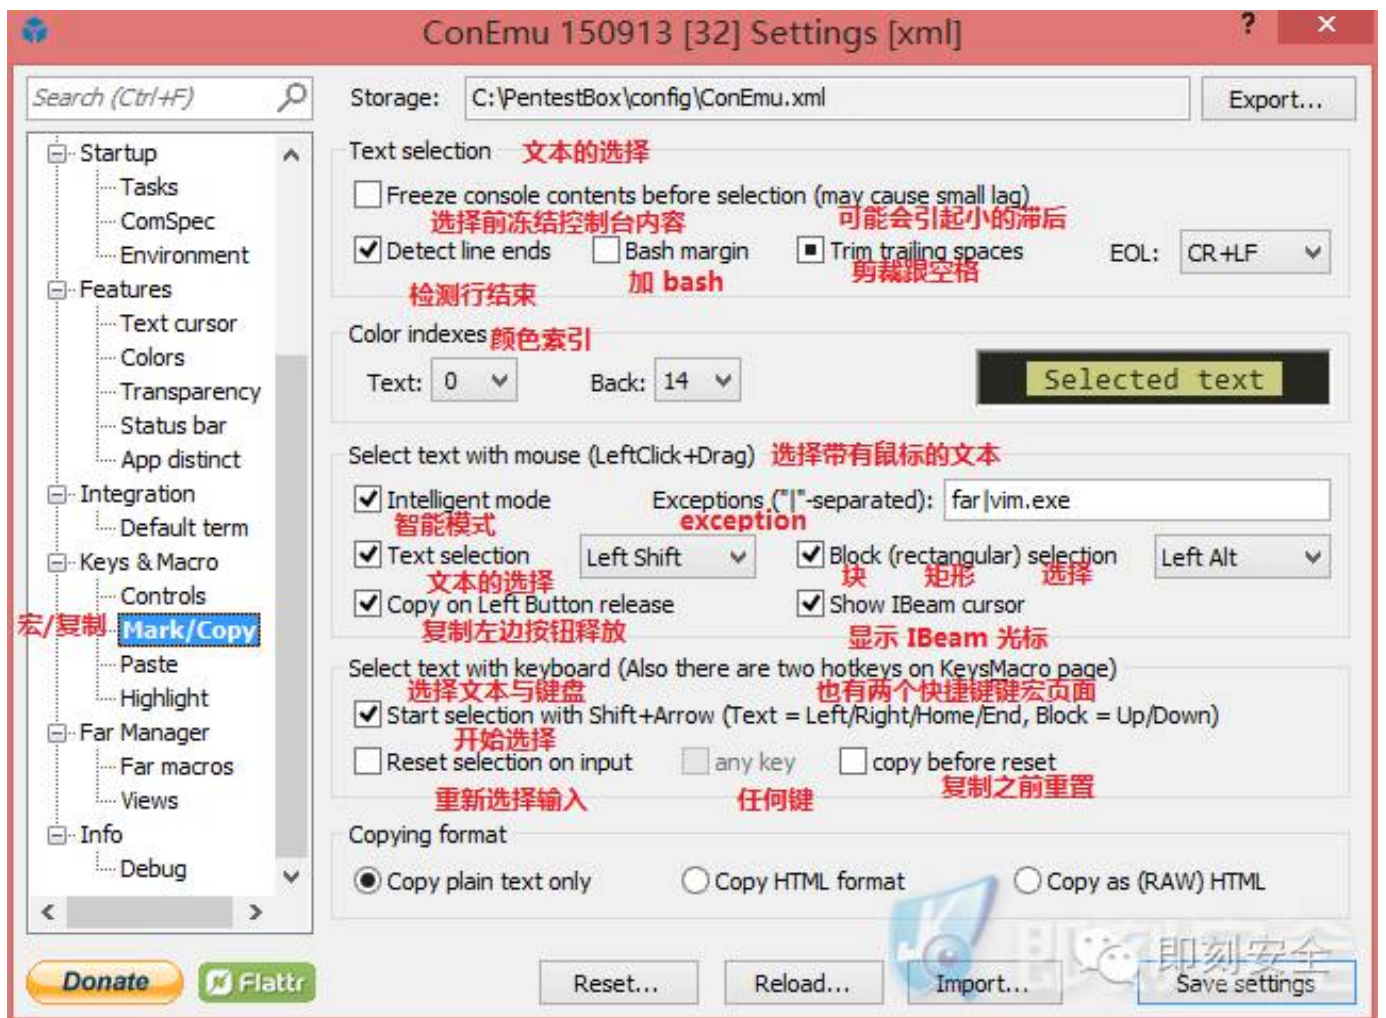

## 键值和宏定义

控制台设置：

宏/复制

粘贴设置：

强调特性设置：

远宏：

视图设置：

信息/调试