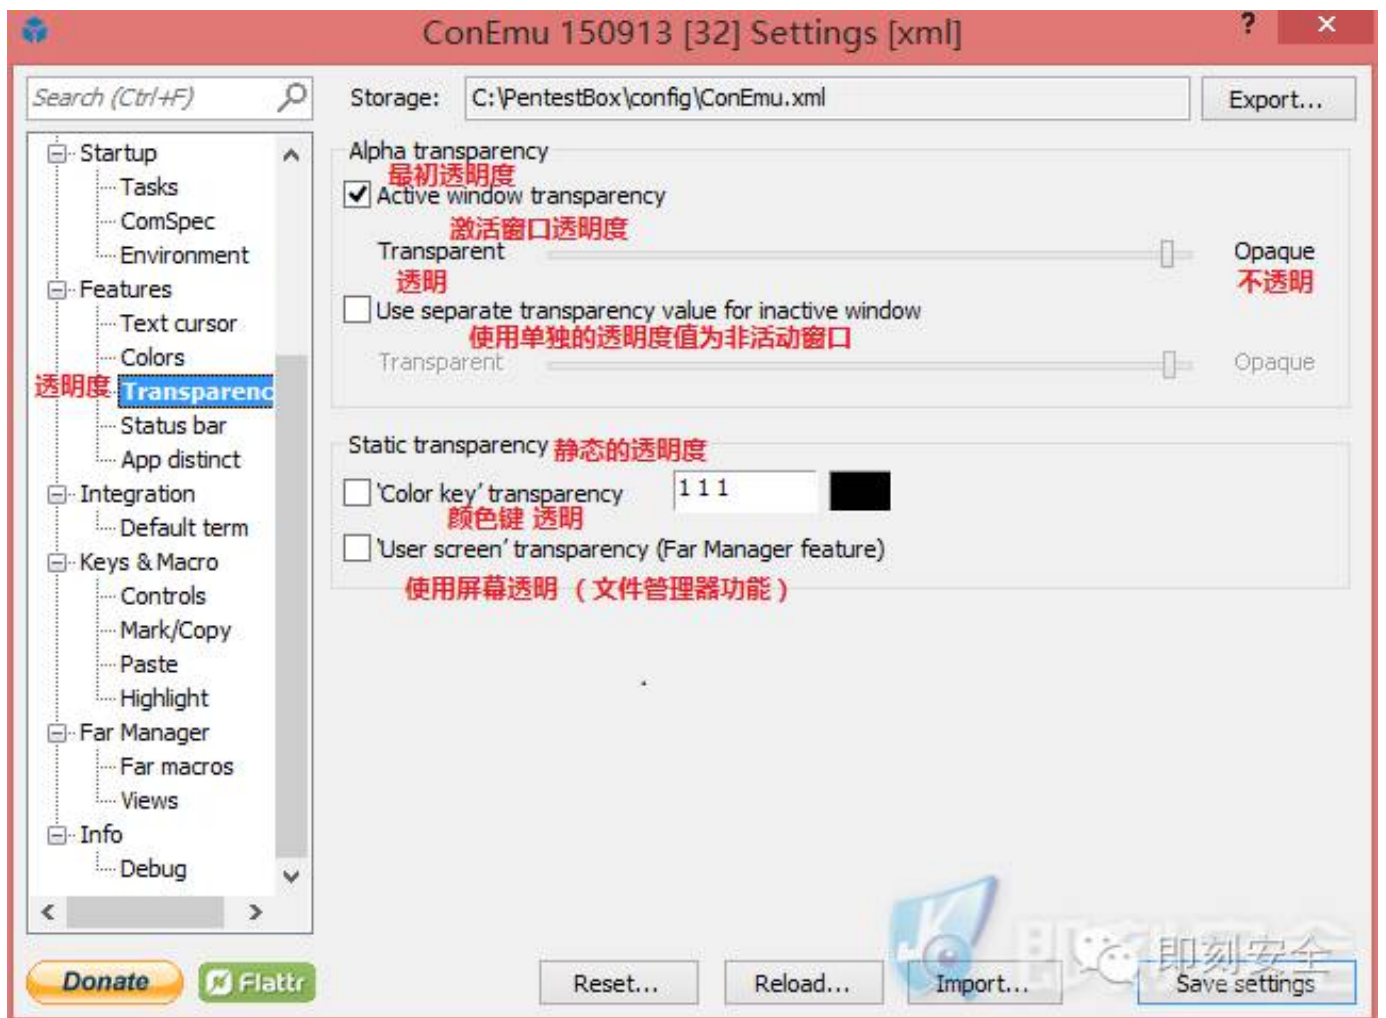

## # Windows渗透利器之Pentest BOX使用详解

设置功能：

comspec设置：

环境变量设置：

功能点：

文本光标编辑：

颜色调整设置：

背景透明度设置选项：